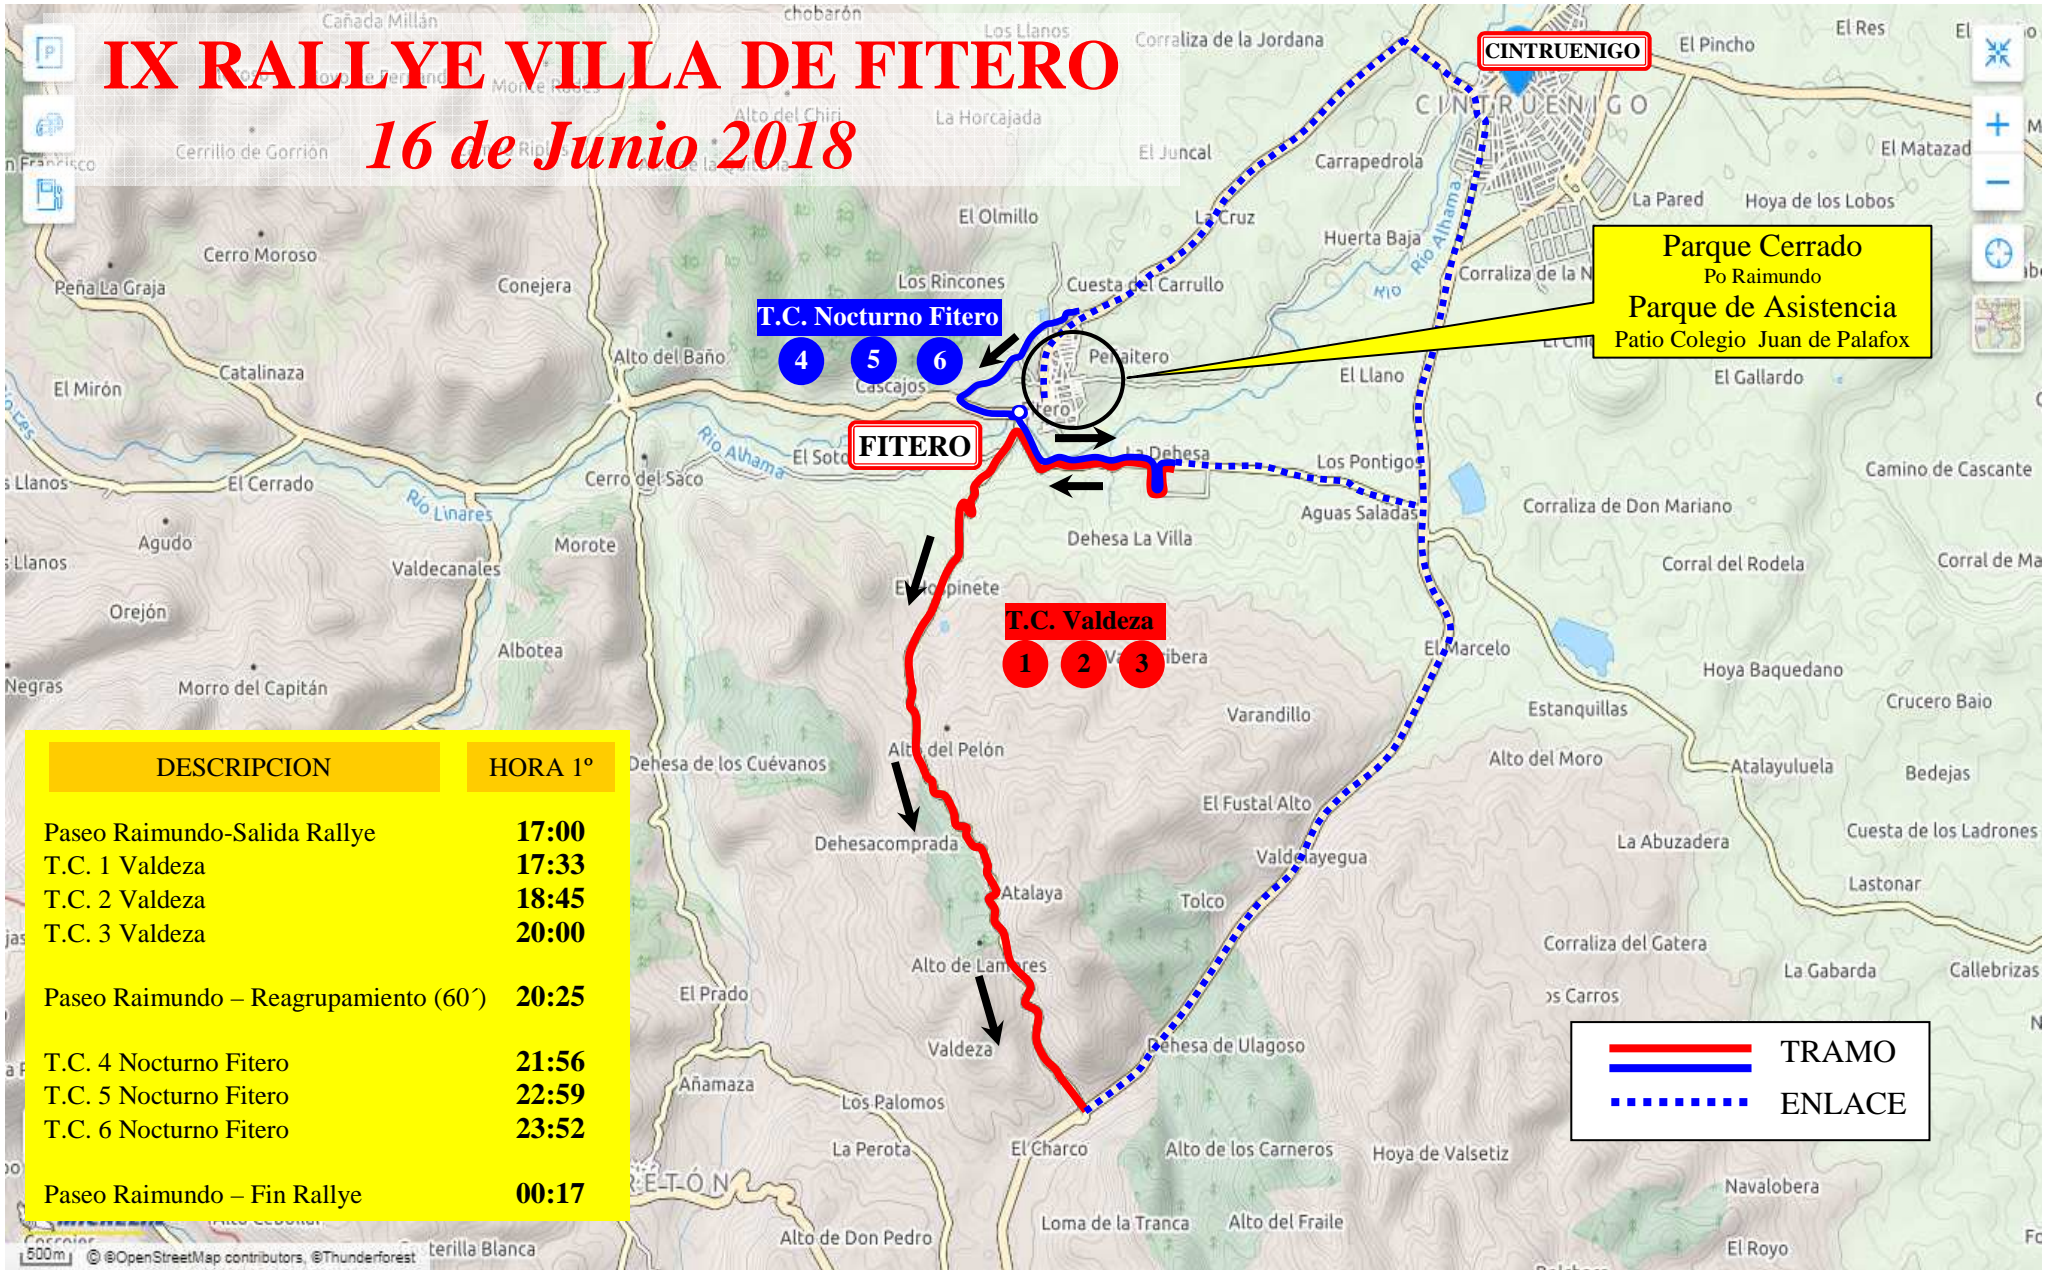

# IX RALLYE VILLA DE FITERO

16 de Junio 2018

Parque Cerrado  
Po Raimundo  
Parque de Asistencia  
Patio Colegio Juan de Palafox

DESCRIPCION	HORA 1°
Paseo Raimundo-Salida Rallye	17:00
T.C. 1 Valdeza	17:33
T.C. 2 Valdeza	18:45
T.C. 3 Valdeza	20:00
Paseo Raimundo – Reagrupamiento (60')	20:25
T.C. 4 Nocturno Fitero	21:56
T.C. 5 Nocturno Fitero	22:59
T.C. 6 Nocturno Fitero	23:52
Paseo Raimundo – Fin Rallye	00:17

**TRAMO** (Red line)  
**ENLACE** (Blue dashed line)