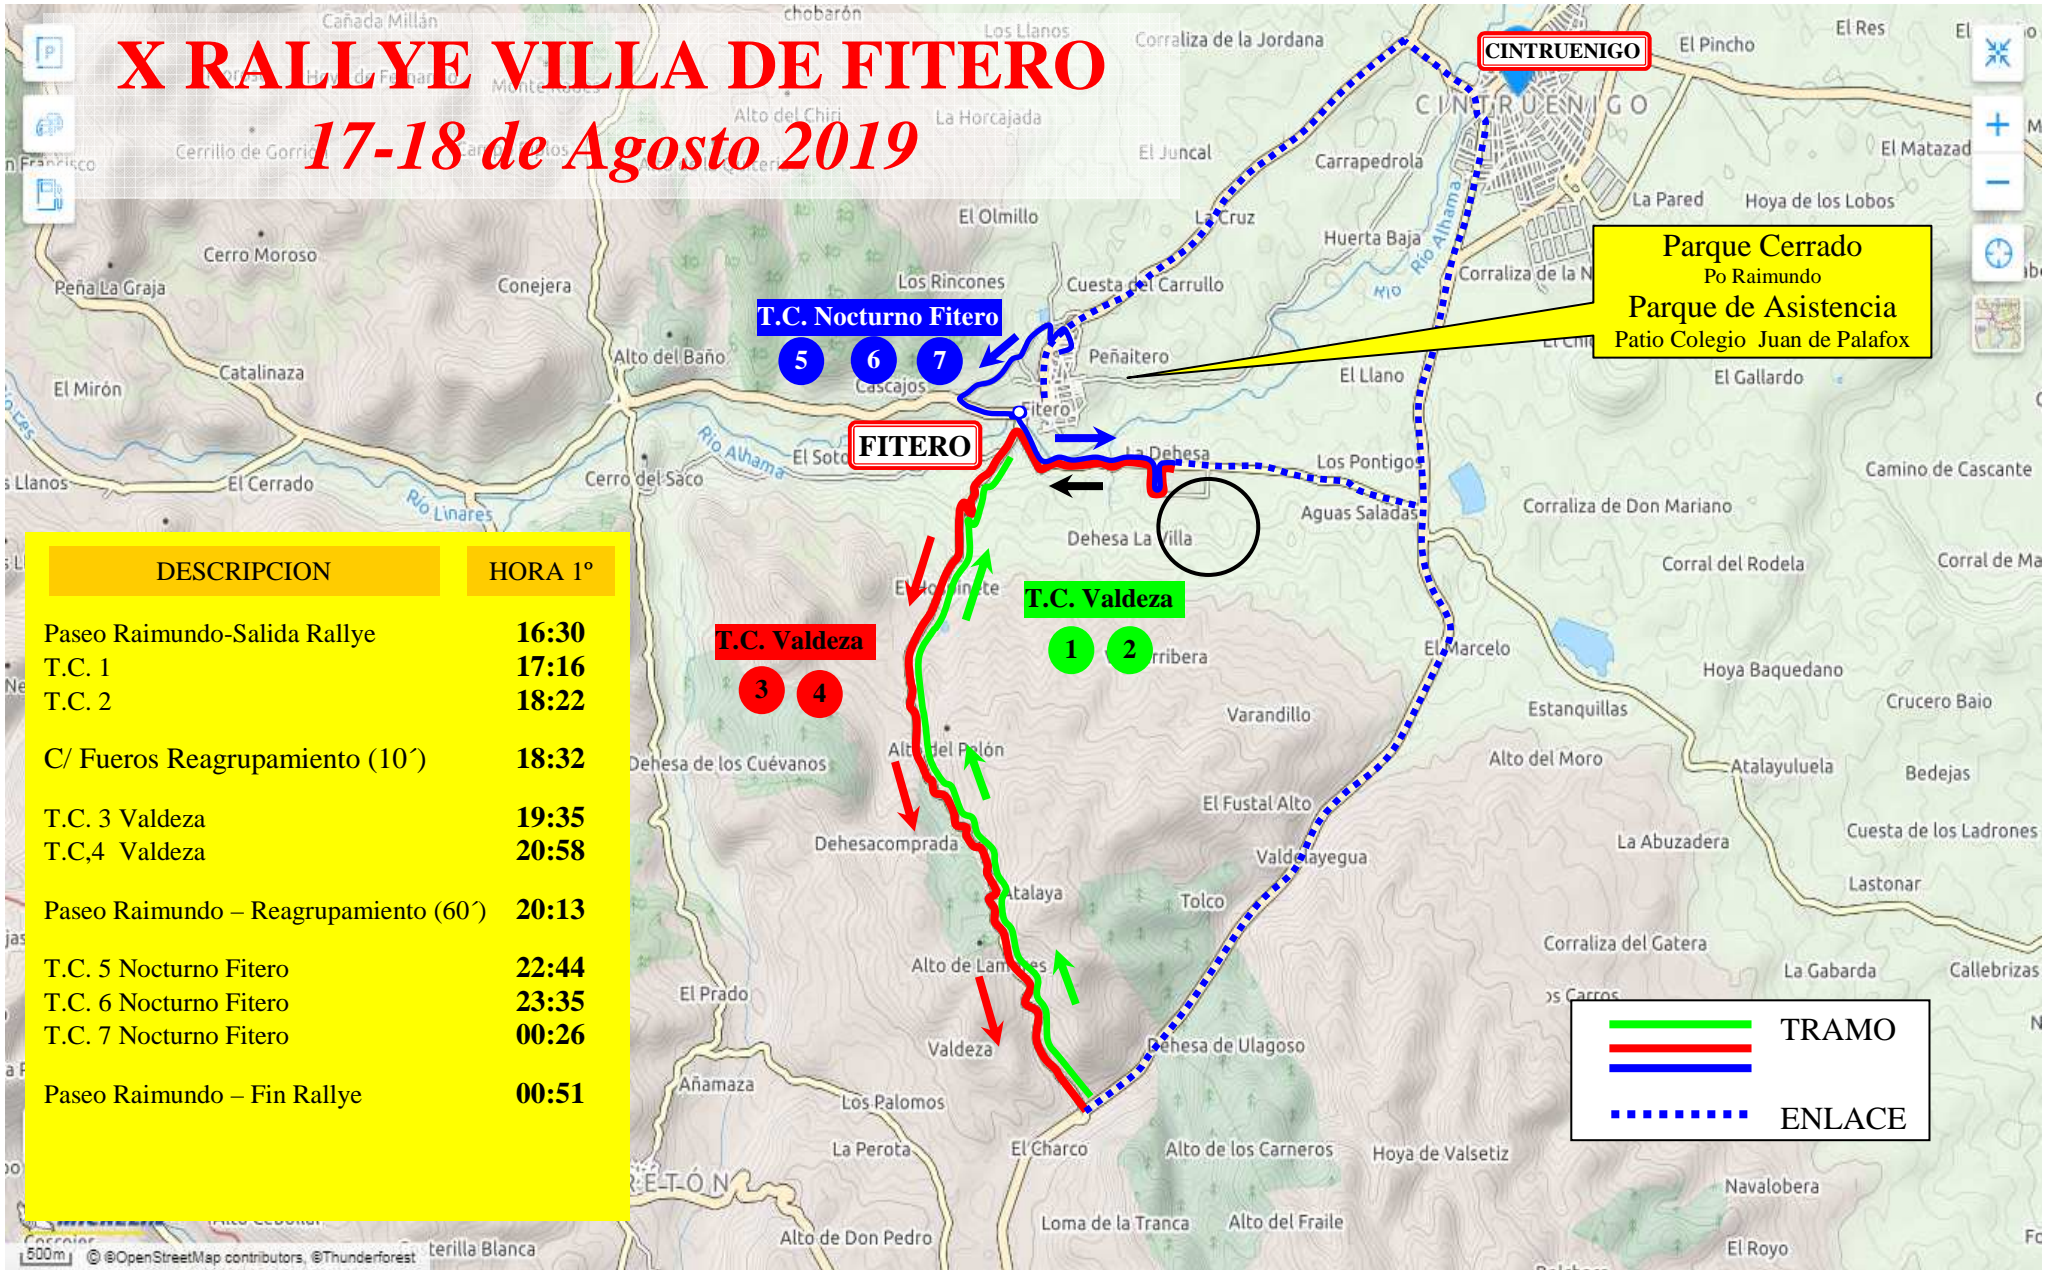

# X RALLYE VILLA DE FITERO

17-18 de Agosto 2019

Parque Cerrado  
Po Raimundo  
Parque de Asistencia  
Patio Colegio Juan de Palafox

DESCRIPCION	HORA 1º
Paseo Raimundo-Salida Rallye	16:30
T.C. 1	17:16
T.C. 2	18:22
C/ Fueros Reagrupamiento (10´)	18:32
T.C. 3 Valdeza	19:35
T.C.4 Valdeza	20:58
Paseo Raimundo – Reagrupamiento (60´)	20:13
T.C. 5 Nocturno Fitero	22:44
T.C. 6 Nocturno Fitero	23:35
T.C. 7 Nocturno Fitero	00:26
Paseo Raimundo – Fin Rallye	00:51

— TRAMO  
—  
—  
⋯ ENLACE